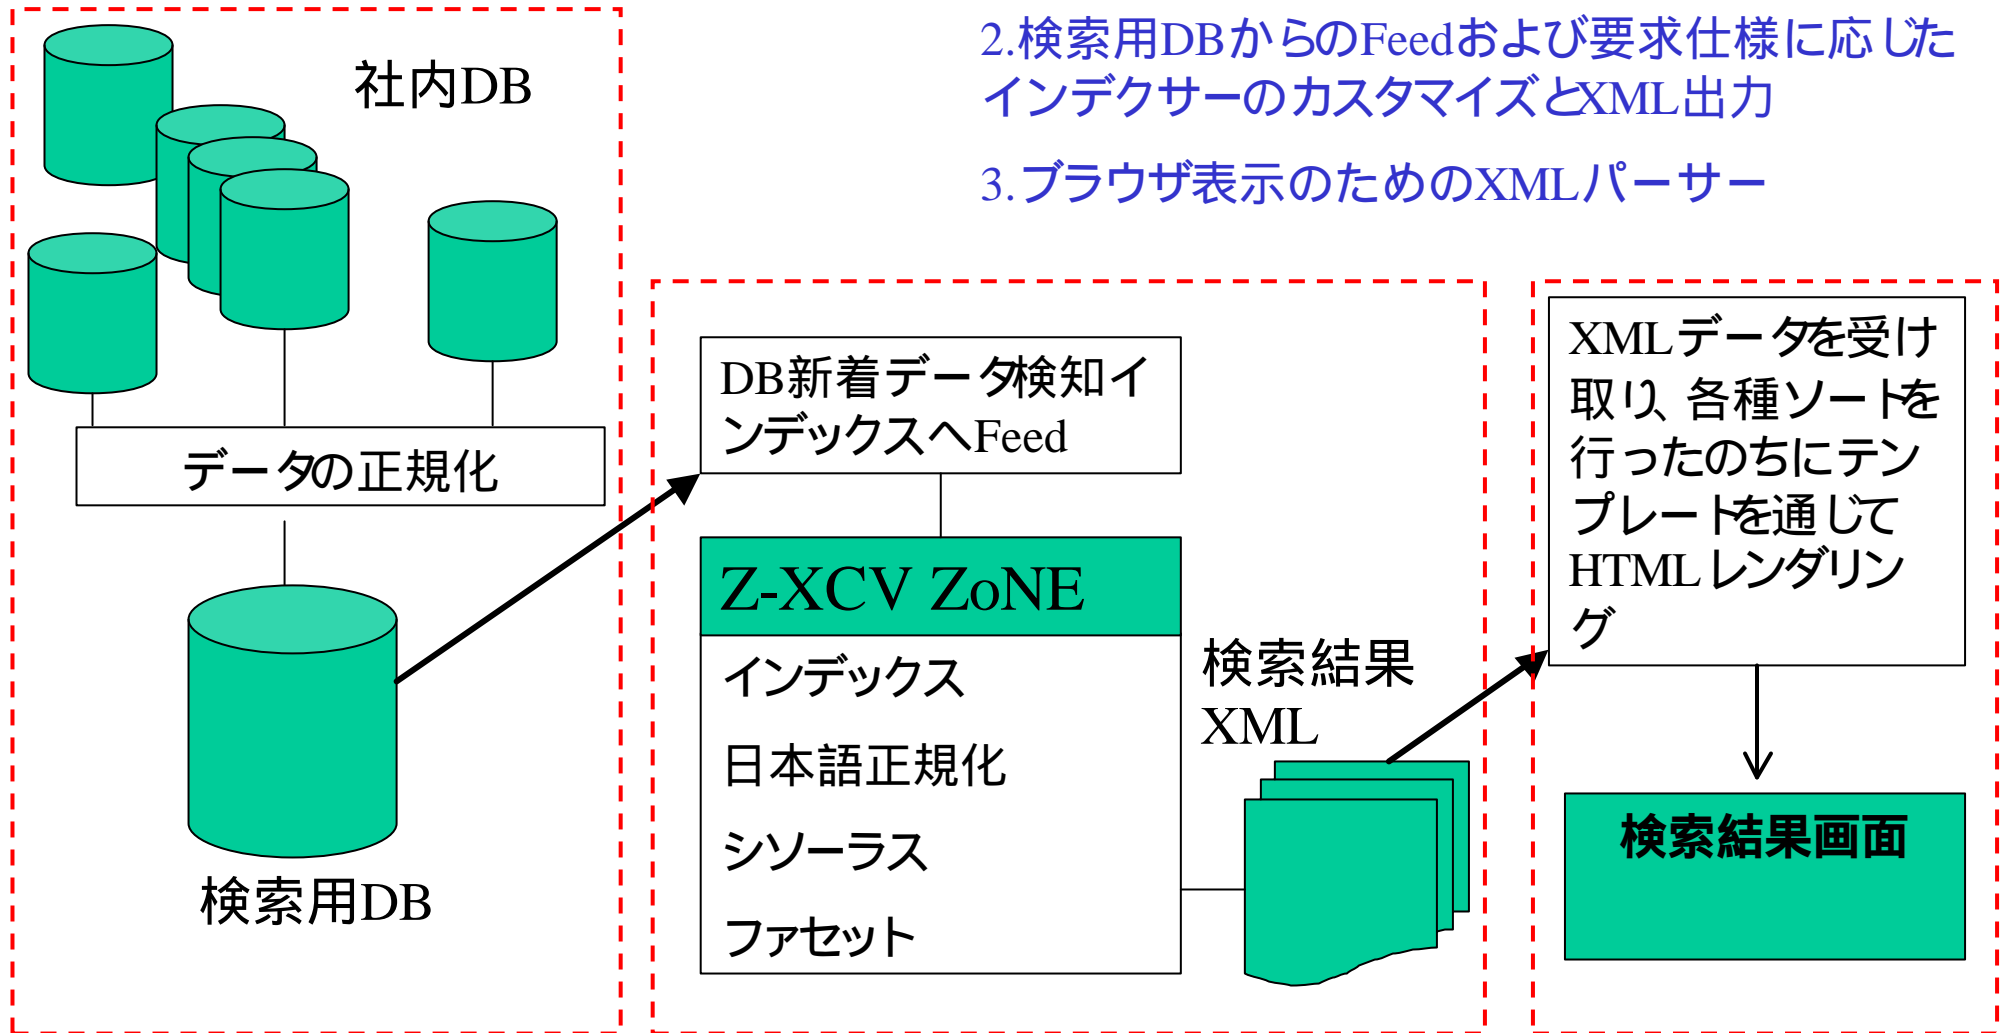

## 社内データ検索に関わる3つの作業領域

1. 検索用DBの整備
2. 検索用DBからのFeedおよび要求仕様に応じたインデクサーのカスタマイズとXML出力
3. ブラウザ表示のためのXMLパーサー

検索データソース (社内)

FeedおよびインデックスとXML出力